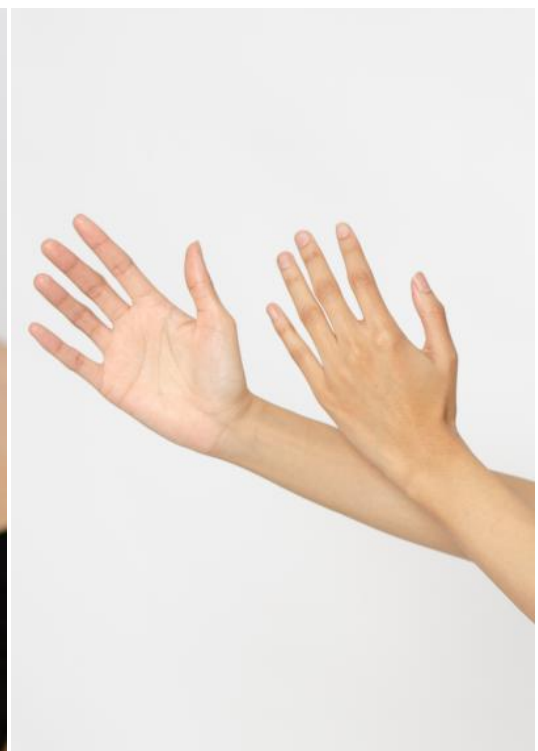

Splendide  
INTERNATIONAL MODELS

S ABIBA B BODY PART  
Handmodel

GRÖSSE\_178 KONFEKTION\_34  
OBERWEITE\_79 TAILLE\_63 HÜFTE\_92  
BH\_75 B SCHUHE\_39  
HAARE\_DUNKELBRAUN AUGEN\_BRAUN

HEIGHT\_5'10 SIZE\_8  
BUST\_31,1 WAIST\_24,8 HIPS\_36,2  
BRA\_34-36 A SHOES UK\_6  
HAIR\_DARK BROWN EYES\_BROWN